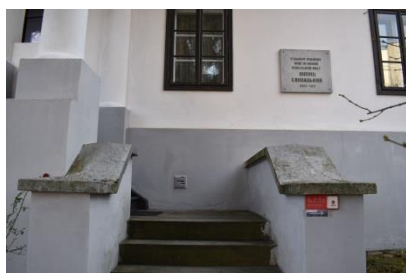

В обласному комунальному літературно-меморіальному музеї Юліуша Словацького в м. Кременець встановлено вказівні таблички.